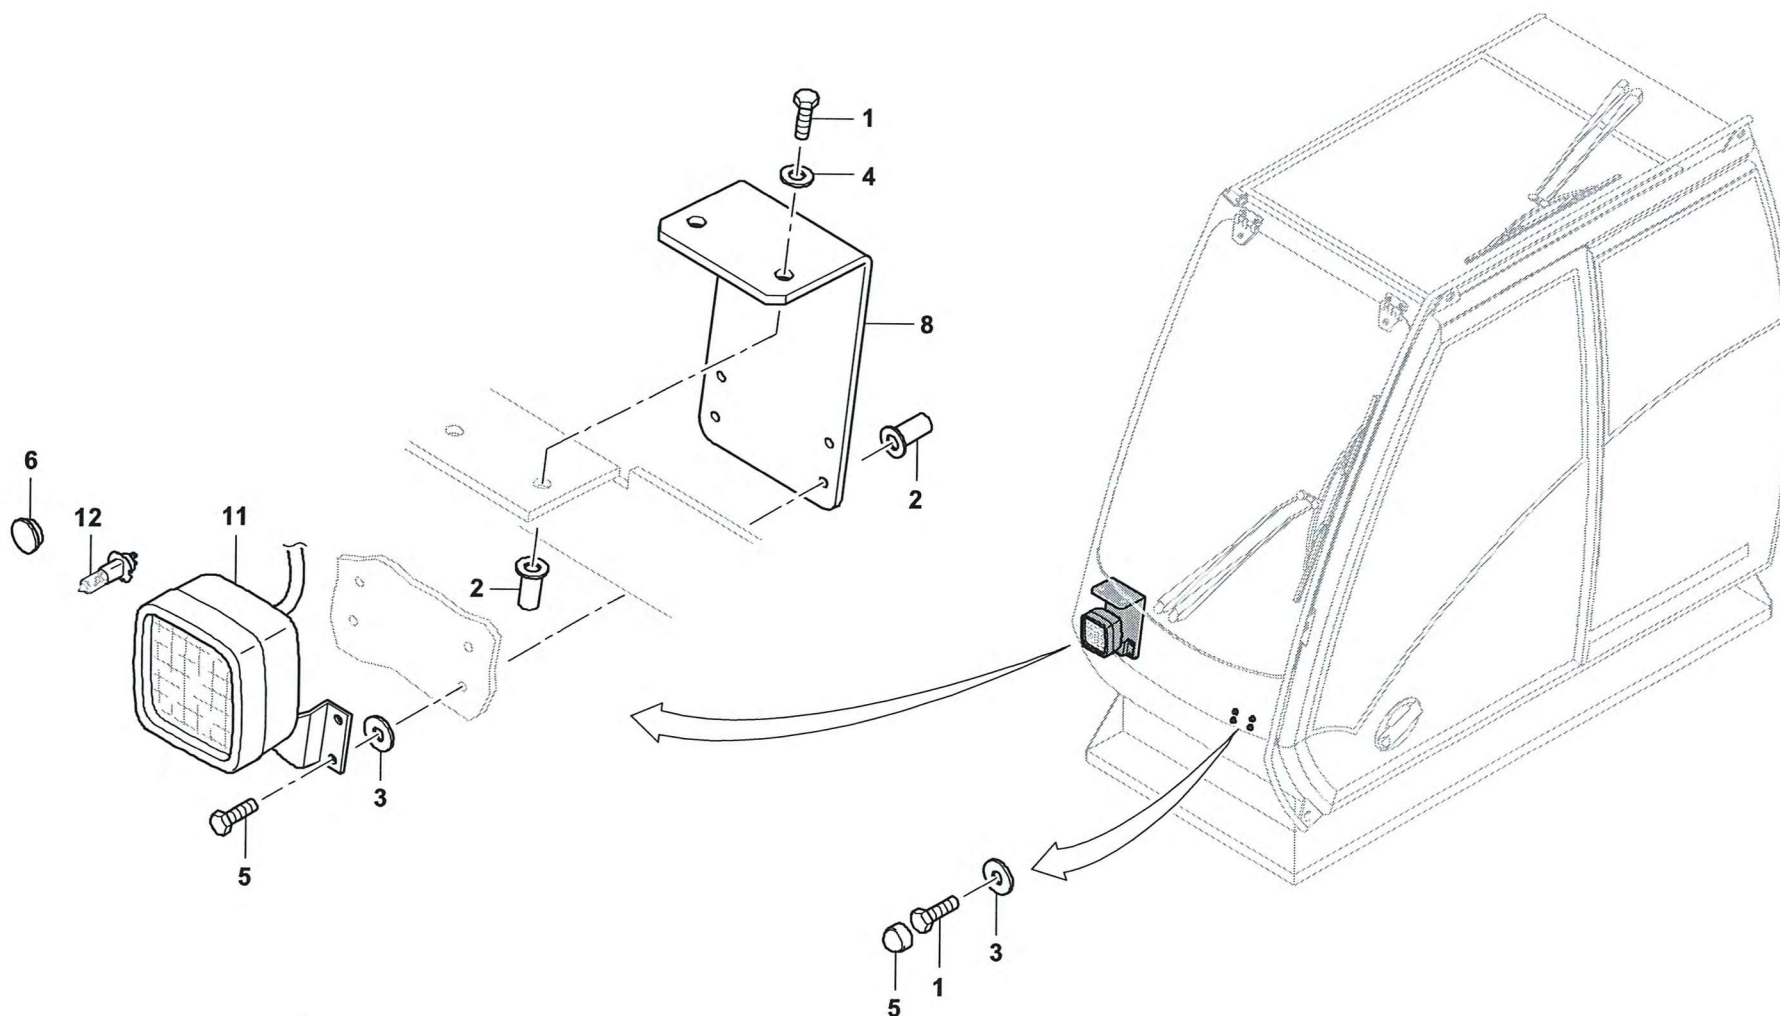

GROVEARBEITSSCHEINWERFER
HEADLIGHTBILDTADEL
PICTORIAL DISPLAYGMK 5095
BE 630
G 237

08.08

3132175-ETL A

1/1

3132175-A-BL01-0808-0000